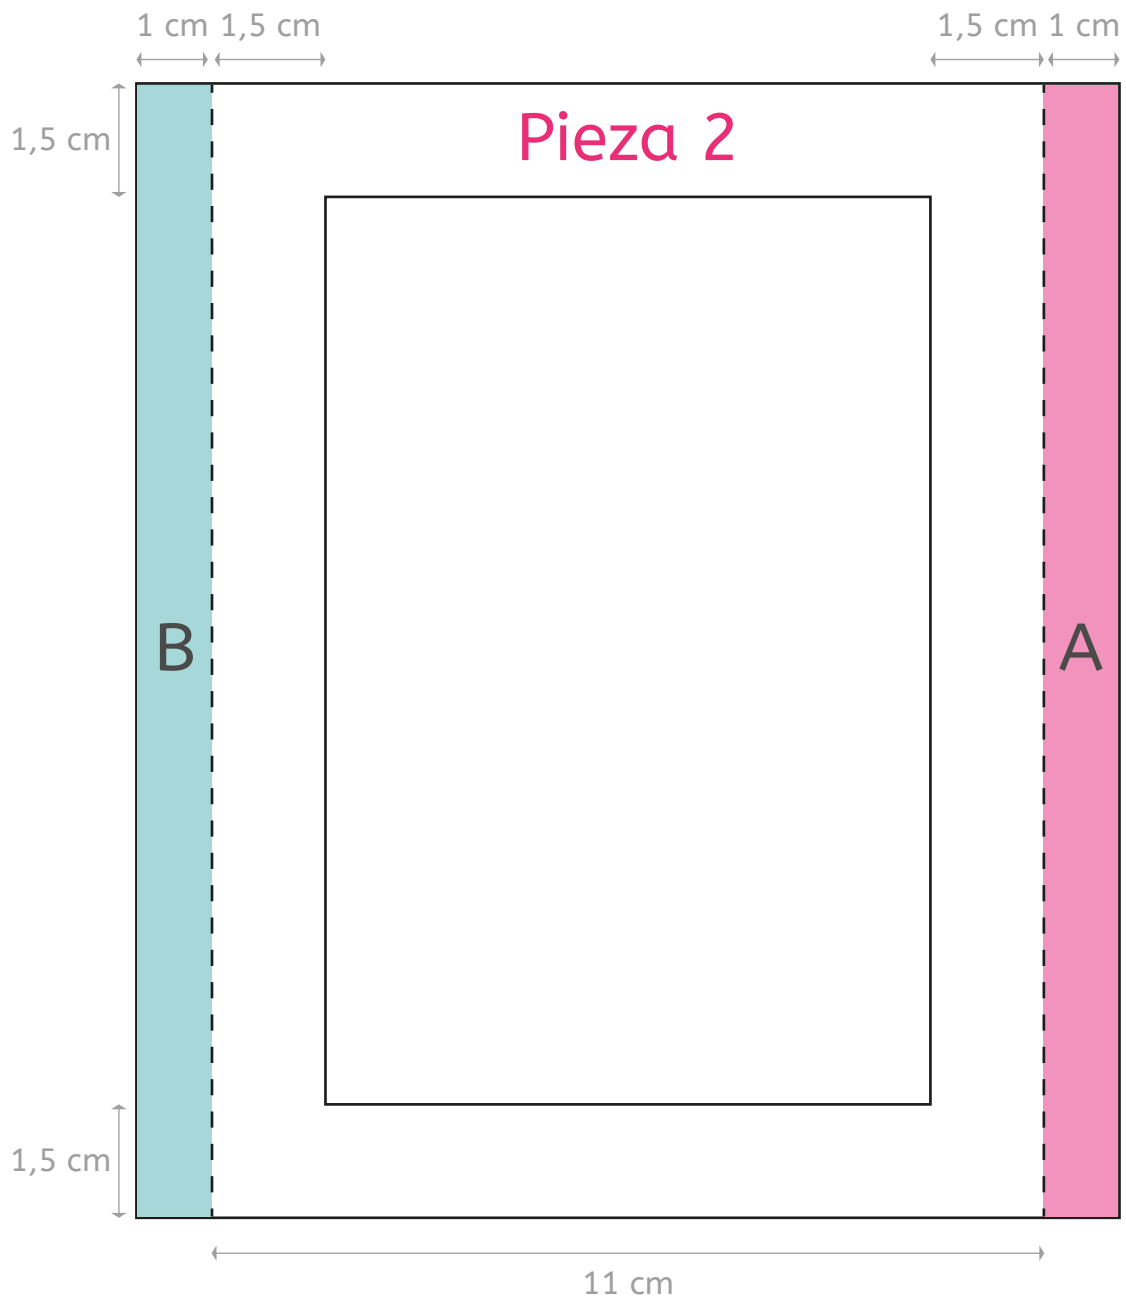

Tarjeta diorama Bajo el mar

Medidas

Tarjeta diorama Bajo el mar

Medidas

Referencias:

Línea continua: cortar

Línea discontinua: doblar

Sombreado color rosa y azul: zona para pegar

Tarjeta diorama vertical

Plantillas fondo marino

11 cm

Tarjeta diorama horizontal

Plantillas fondo marino

15 cm