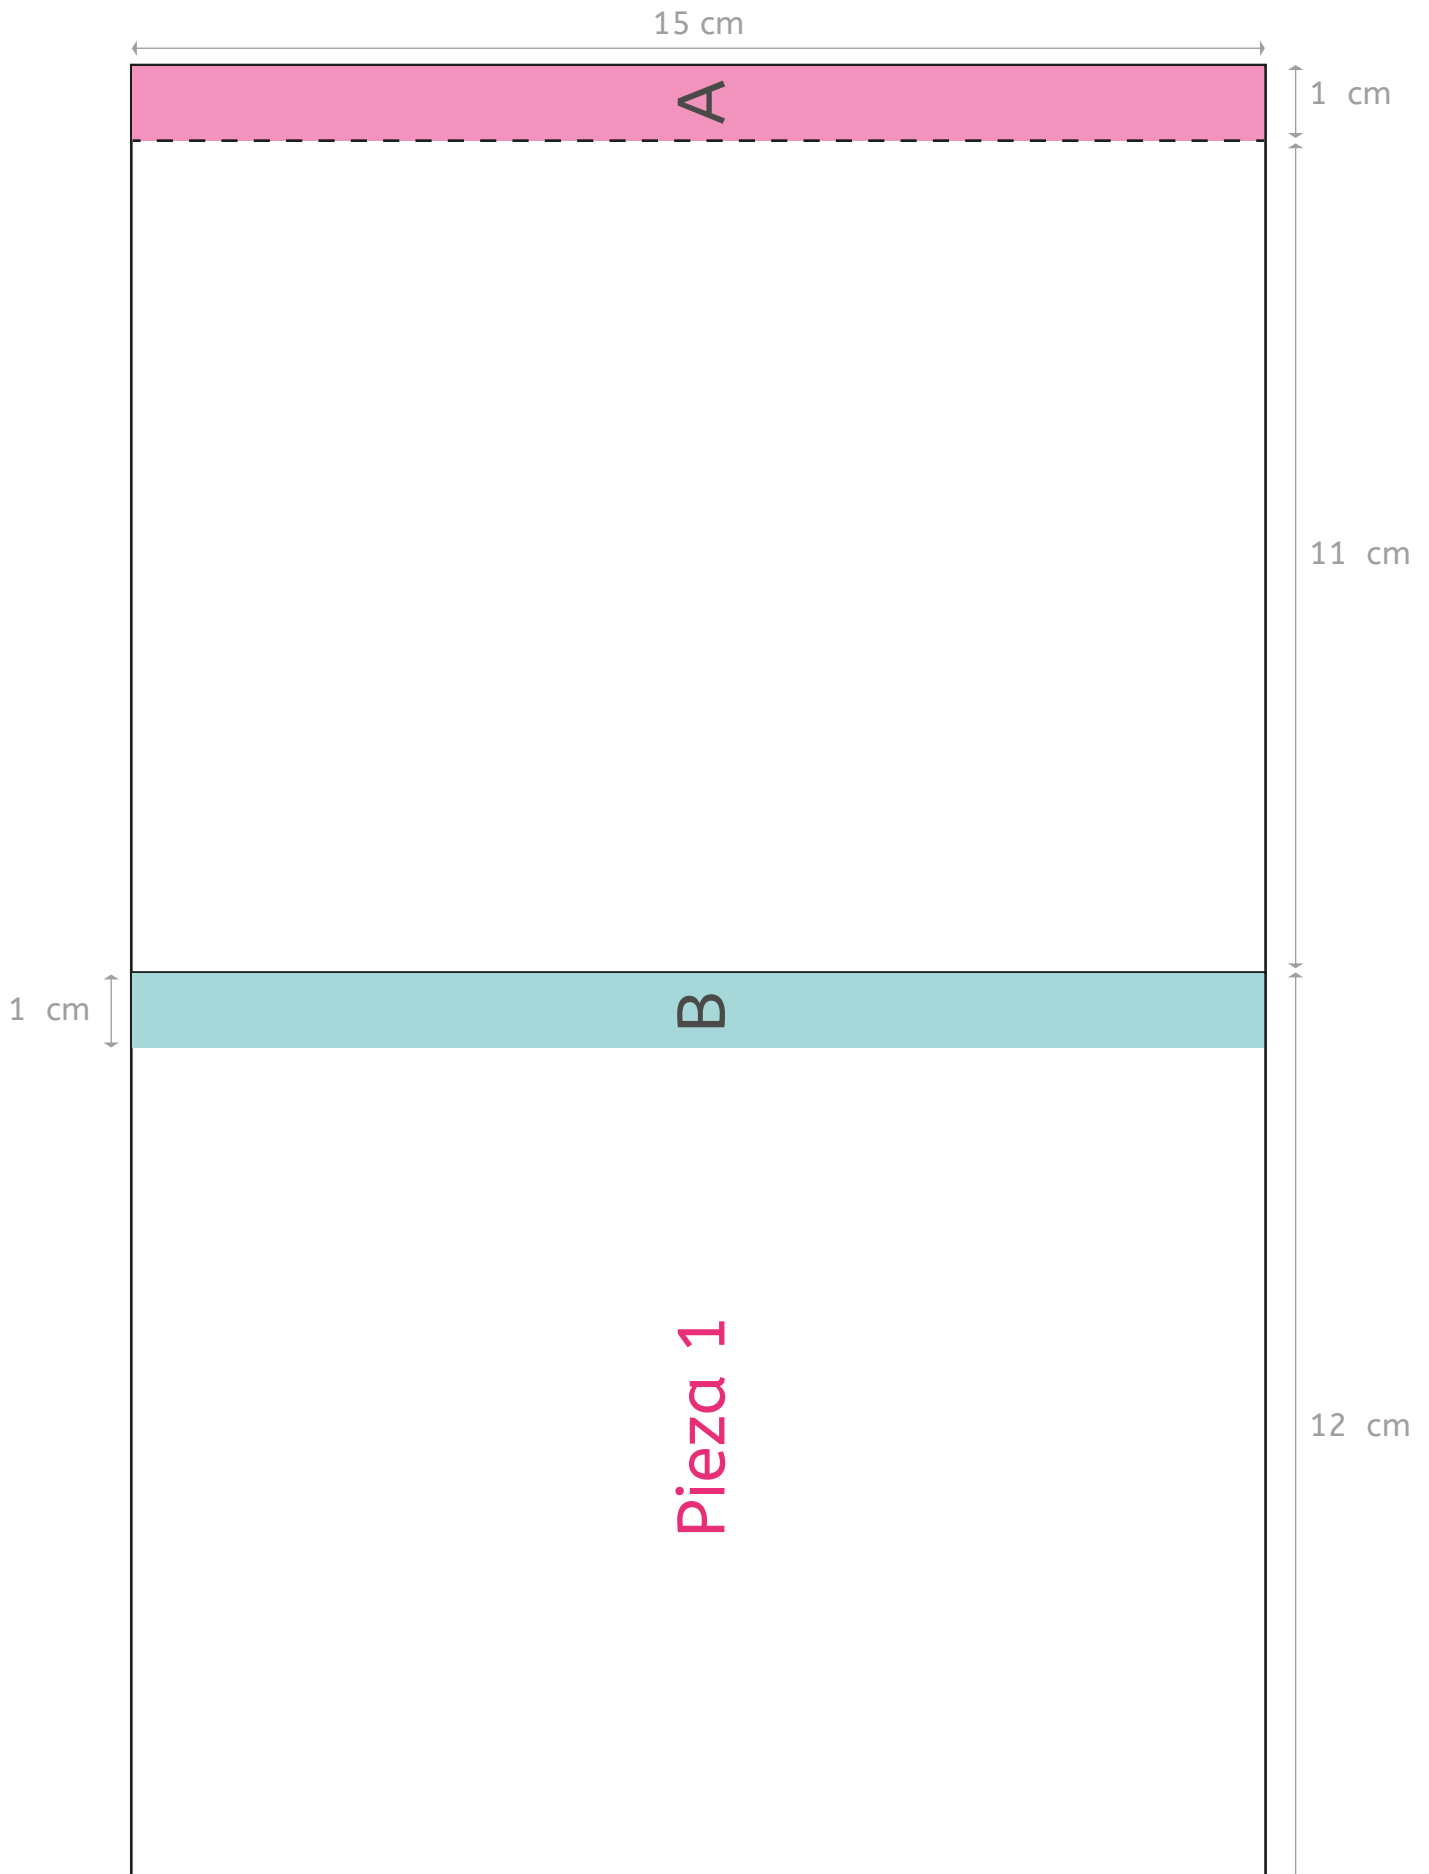

Tarjeta diorama Bajo el mar

Medidas

Tarjeta diorama Bajo el mar

Medidas

Referencias:

Línea continua: cortar

Línea discontinua: doblar

Sombreado color rosa y azul: zona para pegar

Tarjeta diorama vertical

Plantillas fondo marino

11 cm

Tarjeta diorama horizontal

Plantillas fondo marino

15 cm