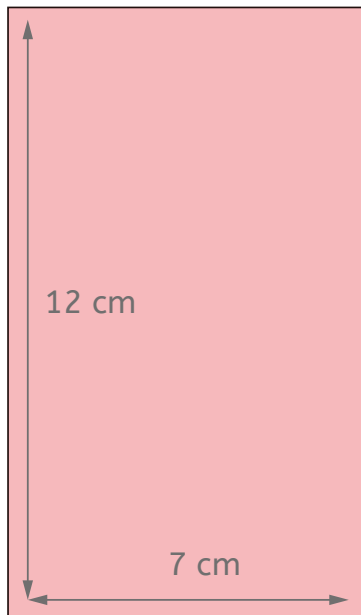

Base cascada

Medidas de la estructura

Papel decorado para exterior de la estructura. 18 cm ancho x 21 cm de alto

Medidas de los papeles decorados

Papel decorado para interior de la estructura. 14,5 cm ancho x 19,5 cm de alto