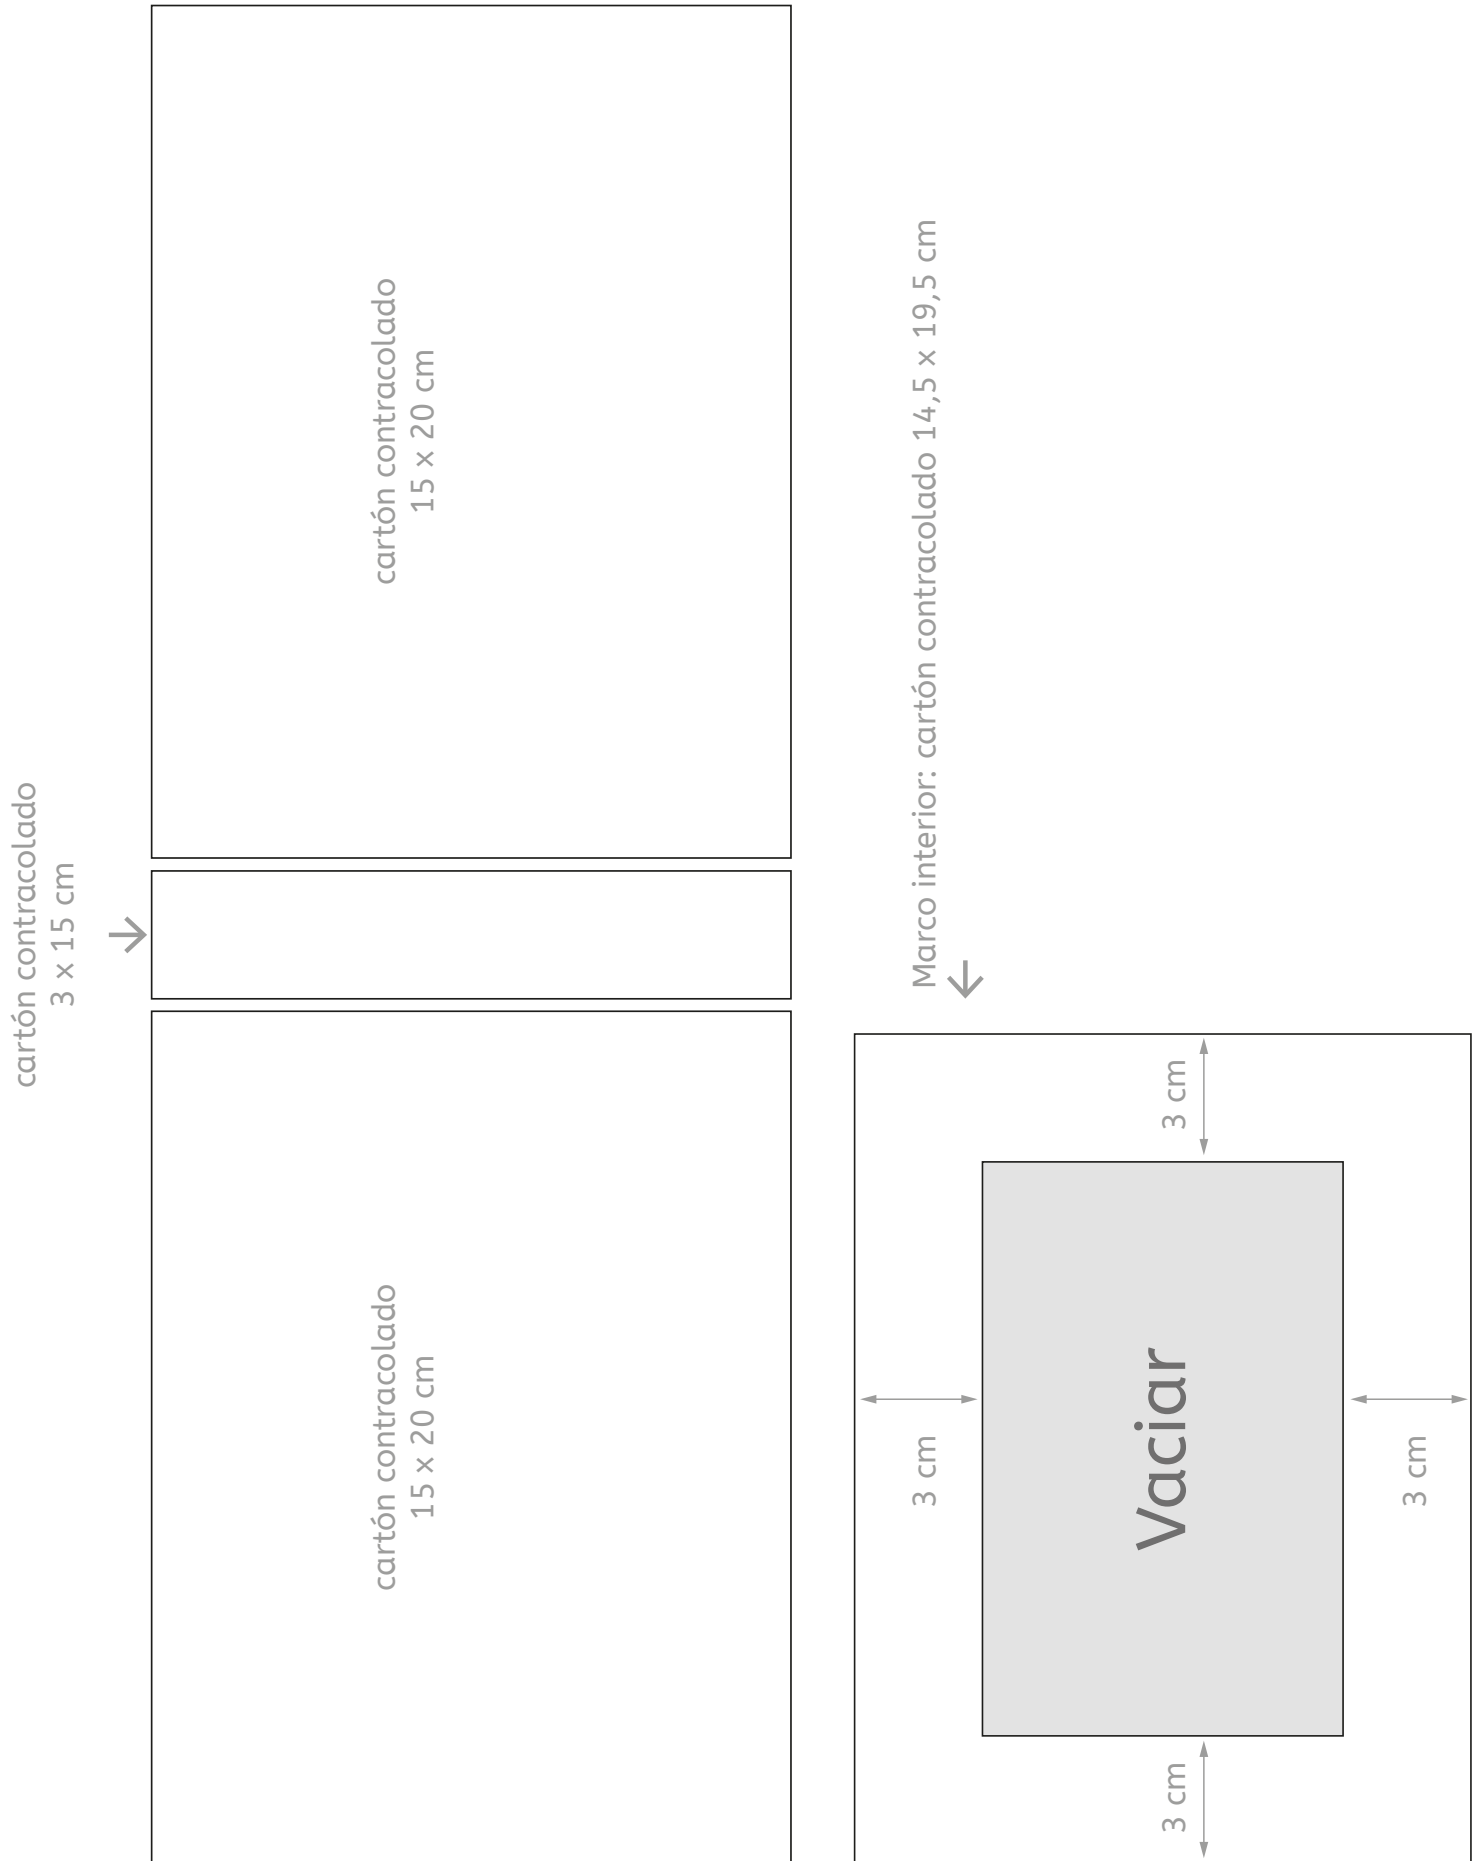

Base cascada

Medidas de la estructura

Papel decorado para exterior de la estructura. 18 cm ancho x 21 cm de alto

Medidas de los papeles decorados

Papel decorado para interior de la estructura. 14,5 cm ancho x 19,5 cm de alto