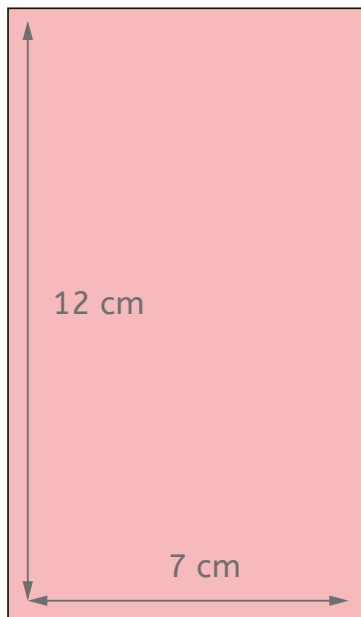

Base cascada

Medidas de la estructura

Papel decorado para exterior de la estructura. 18 cm ancho x 21 cm de alto

Medidas de los papeles decorados

Papel decorado para interior de la estructura. 14,5 cm ancho x 19,5 cm de alto