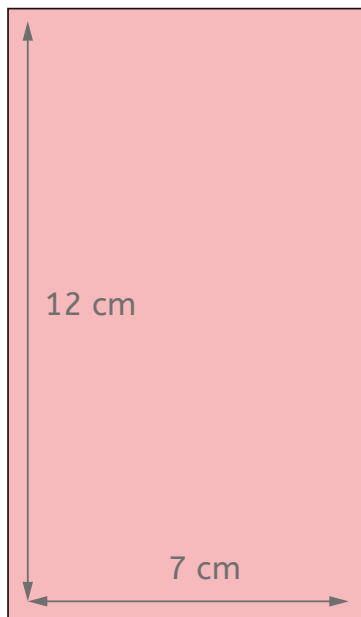

Base cascada

Medidas de la estructura

Papel decorado para exterior de la estructura. 18 cm ancho x 21 cm de alto

Medidas de los papeles decorados

Papel decorado para interior de la estructura. 14,5 cm ancho x 19,5 cm de alto