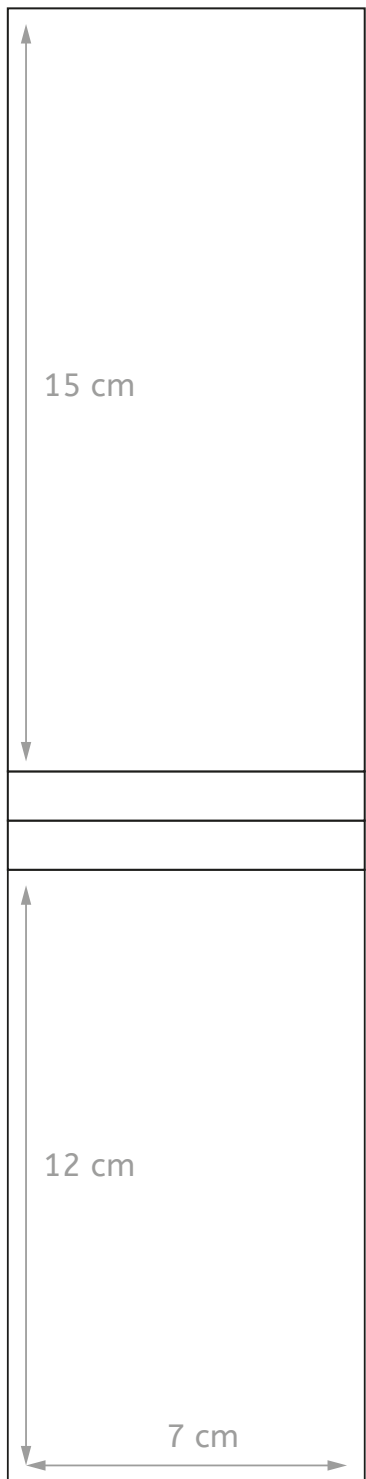

Base cascada

Medidas de la estructura

Papel decorado para exterior de la estructura. 18 cm ancho x 21 cm de alto

Medidas de los papeles decorados

Papel decorado para interior de la estructura. 14,5 cm ancho x 19,5 cm de alto